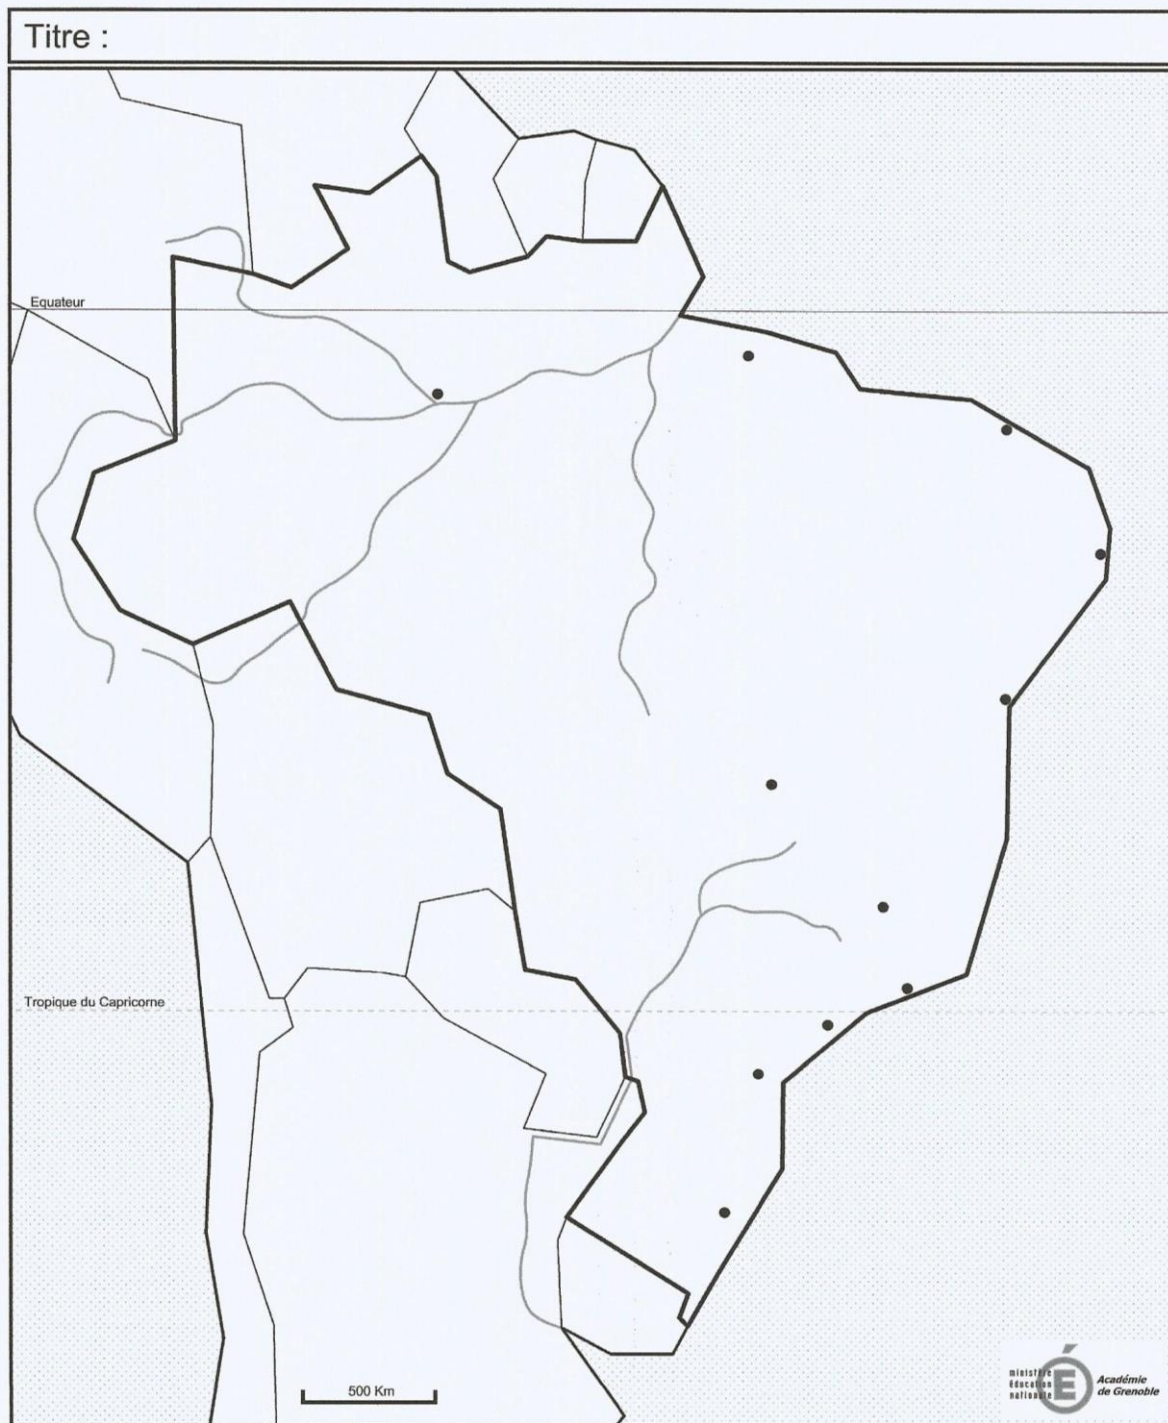

BACCALAURÉAT GÉNÉRAL

SESSION 2015

HISTOIRE - GÉOGRAPHIE

Série S

Durée de l'épreuve : 3 heures

Coefficient : 3

L'usage des calculatrices et des dictionnaires est interdit.

Ce sujet comporte 5 pages numérotées de 1/5 à 5/5.

PREMIÈRE PARTIE

Composition d'histoire

Le candidat traite l'un des deux sujets suivants :

Sujet 1 :

L'émergence de la puissance chinoise depuis 1949.

Sujet 2 :

Gouverner la France depuis 1946.

DEUXIÈME PARTIE

Réalisation d'un croquis de géographie

Sujet :

Les dynamiques territoriales du Brésil.

Ce sujet comporte **deux annexes à rendre avec la copie** (fond de carte et légende)

Annexe 1 page 4/5 : fond de carte destiné à la réalisation du croquis.

Annexe 2 page 5/5 : cadre destiné à la réalisation de la légende.

Annexe 1 – Fond de carte destiné à la réalisation du croquis (à rendre avec la copie)

Légende :